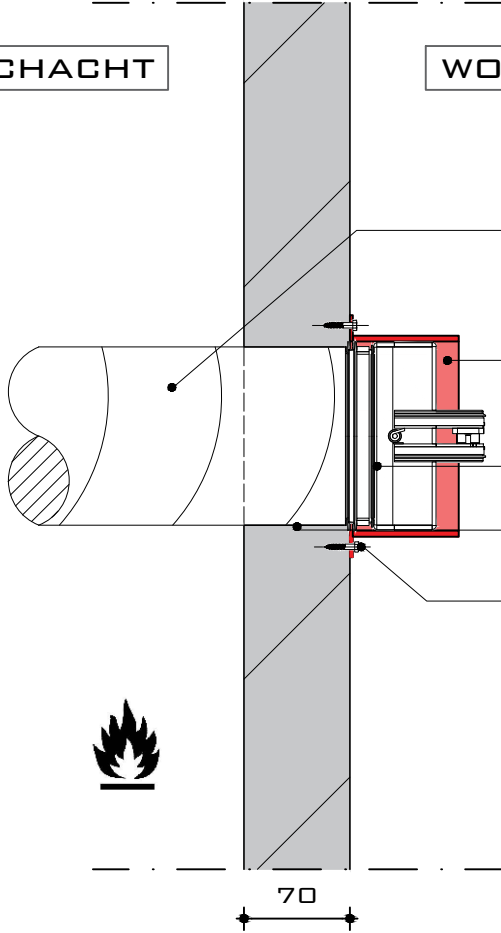

SCHACHT

WONING

VENTILATIE DOORVOERING

FIRENZO
MONTAGEPLAAT MP
TE MONTEREN IN
INTUMESKERENDE KIT
CF. NEN-EN 1366-3

BRANDWERENDE RONDE
VLINDERKLEP EI 60
≥ PKI-C+ 60S ZV o.g.
CF. NEN-EN 1366-2

KIEREN RONDOND AFDICHTEN
CF. NEN-EN 1366-3

BETONSCHROEVEN
SYMPAFIX SB 6X5/40 DOME o.g.

omschrijving wijziging	acc.	gez.	get.	datum	
eerste uitgave	ET		TK	07.03.18	A
project	Ventilatie doorvoeringen WBDBO				
onderdeel	Detail no. 18 Massieve wand 70				
opdrachtgever	FIRENZO B.V.				
schaal	: 1:5				
projectnr.	: 133-01				
besteknr.	: 01				
tekeningnr.	: WT-00-01				