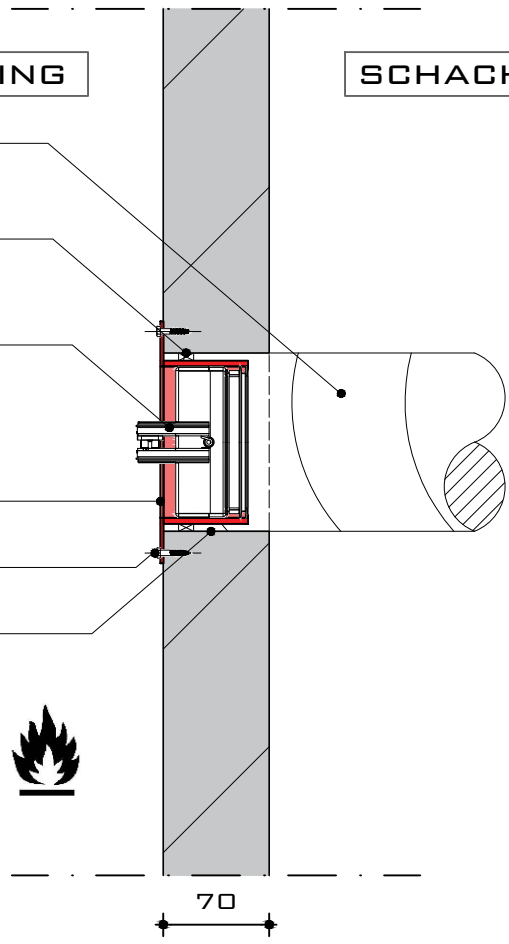

WONING

SCHACHT

- VENTILATIE DOORVOERINGEN
- OPSCHUIMENDE WURGBAND
TREMCO ILLBRUCK NULLIFIRE
FP301 o.g.
- BRANDWERENDE RONDE
VLINDERKLEP EI 60
≥ SC+ 60 o.g.
Cf. NEN-EN 1366-2
- FIRENZO
MONTAGEPLAAT MP
(OMGEKEERD GEMONTEERD)
TE MONTEREN IN
INTUMESCIERENDE KIT
Cf. NEN-EN 1366-3
- BETONSCHROEVEN
SYMPAFIX SB 6X5/40 DOME o.g.
- KIEREN RONDOM AFDICHTEN
Cf. NEN-EN 1366-3

omschrijving wijziging	acc.	gez.	get.	datum	
eerste uitgave	ET		TK	07.03.18	A
project	Ventilatie doorvoeringen WBDBO				
onderdeel	Detail no. 17 Massieve wand 70				
opdrachtgever	FIRENZO B.V.				
schaal	: 1:5				
projectnr.	: 133-01				
besteknr.	: 01				
tekeningnr.	: WT-00-01				